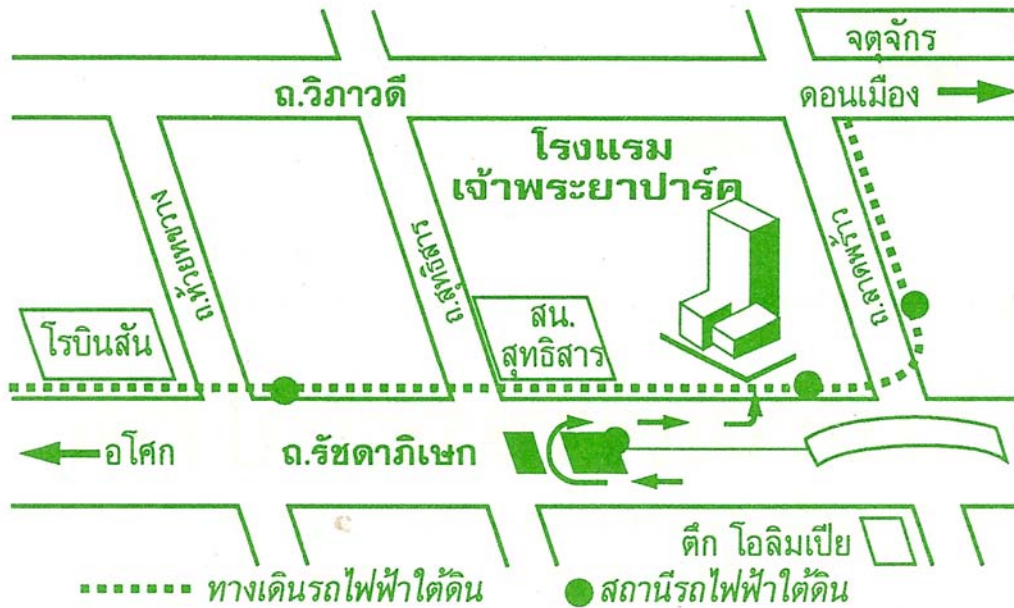

## “ขอแจ้งสถานที่เข้าสัมมนาเรื่องการประเมินผลกระทบประชาสัมพันธ์ ประจำปี 2549”

แผนที่ โรงแรมเจ้าพระยา ปาร์ค  
ถ.รัชดาภิเษก กรุงเทพฯ

ตามหนังสือ ที่ นร 0220.04/ว 843 ลงวันที่ 16 สิงหาคม 2549 เรื่อง“ขอเชิญเข้าสัมมนาเรื่องการประเมินผลกระทบประชาสัมพันธ์ ประจำปี 2549” ในวันศุกร์ที่ 8 กันยายน 2549 เวลา 09.00 – 16.00 น. ณ โรงแรมเจ้าพระยา ปาร์ค ถ.รัชดาภิเษก กรุงเทพฯ นั้น

### รถประจำที่ผ่านหน้าโรงแรม

- สาย 136, 137, 179, 206, ปอ.73ก, ปอ.136, ปอ.137, ปอ.172, ปอ.185, ปอ.206, ปอ.514, ปอ.529
- หมายเหตุ
1. กรณีเดินทางจากแยกรัชโยธินผ่านสะพานลอยข้ามแยกลาดพร้าว ชิดซ้ายเพื่อกลับรถก่อนถึงสี่แยก ผ่าน สน.สุทธิสาร โรงแรมเจ้าพระยาปาร์คจะอยู่ด้านซ้าย
  2. กรณีเดินทางมาจากอโศก พอมาถึงโรบินสัน รัชดา แล้วชิดขวาเพื่อลงอุโมงค์ 2 อุโมงค์ หลังจากนั้นชิดซ้ายเลี้ยวเข้าโรงแรมเจ้าพระยาปาร์ค
  3. กรณีเดินทางด้วยรถไฟฟ้าใต้ดิน (MRT) ขึ้นที่สถานีรัชดาภิเษก ทางออกที่ 1 โรงแรมจะอยู่ด้านขวามือ ฝั่งเดียวกับทางออก