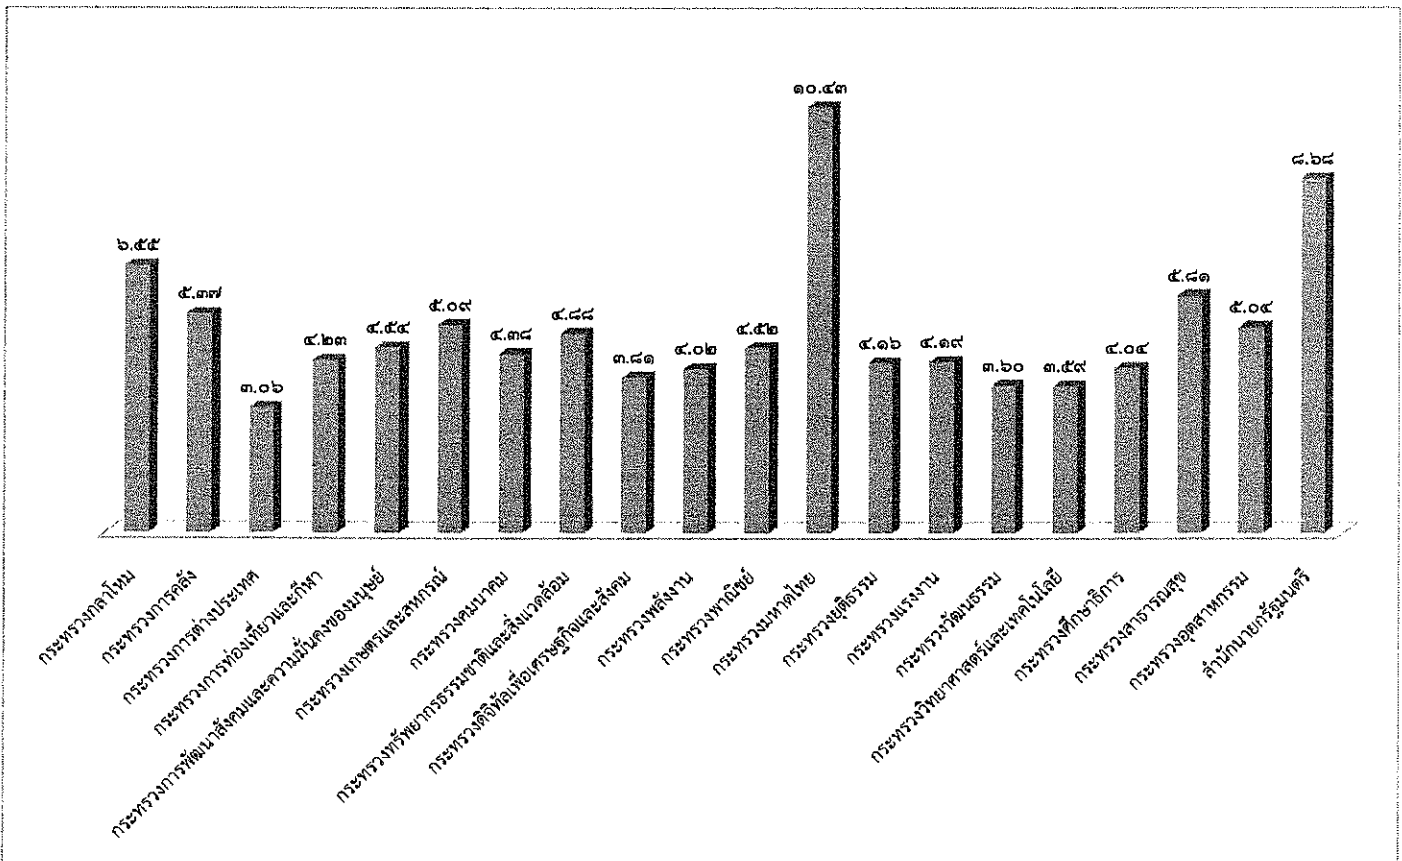

สรุปผลการเผยแพร่ประเด็นข่าวตามนโยบาย
ประจำวันที่ ๒๑ - ๒๗ พฤศจิกายน ๒๕๖๐
ส่วนปฏิบัติการและบริหารข้อมูลข่าวสาร (IOC) สำนักข่าว กรมประชาสัมพันธ์

ลำดับ	ประเด็น/กระทรวง	ผลการดำเนินการ (ข่าว บทความ การประชาสัมพันธ์/ข่าว-ครึ่ง)
๑	กระทรวงกลาโหม	๒,๗๑๙
๒	กระทรวงการคลัง	๒,๒๓๑
๓	กระทรวงการต่างประเทศ	๑,๒๖๙
๔	กระทรวงการท่องเที่ยวและกีฬา	๑,๗๕๖
๕	กระทรวงการพัฒนาสังคมและความมั่นคงของมนุษย์	๑,๘๘๔
๖	กระทรวงเกษตรและสหกรณ์	๒,๑๑๓
๗	กระทรวงคมนาคม	๑,๘๑๘
๘	กระทรวงทรัพยากรธรรมชาติและสิ่งแวดล้อม	๒,๐๒๔
๙	กระทรวงดิจิทัลเพื่อเศรษฐกิจและสังคม	๑,๕๘๐
๑๐	กระทรวงพลังงาน	๑,๖๗๑
๑๑	กระทรวงพาณิชย์	๑,๘๗๘
๑๒	กระทรวงมหาดไทย	๔,๓๓๒
๑๓	กระทรวงยุติธรรม	๑,๗๒๘
๑๔	กระทรวงแรงงาน	๑,๗๔๑
๑๕	กระทรวงวัฒนธรรม	๑,๔๙๖
๑๖	กระทรวงวิทยาศาสตร์และเทคโนโลยี	๑,๔๙๐
๑๗	กระทรวงศึกษาธิการ	๑,๖๗๗
๑๘	กระทรวงสาธารณสุข	๒,๔๑๓
๑๙	กระทรวงอุตสาหกรรม	๒,๐๙๓
๒๐	สำนักนายกรัฐมนตรี	๓,๖๐๓
รวมทั้งสิ้น		๔๑,๕๑๖