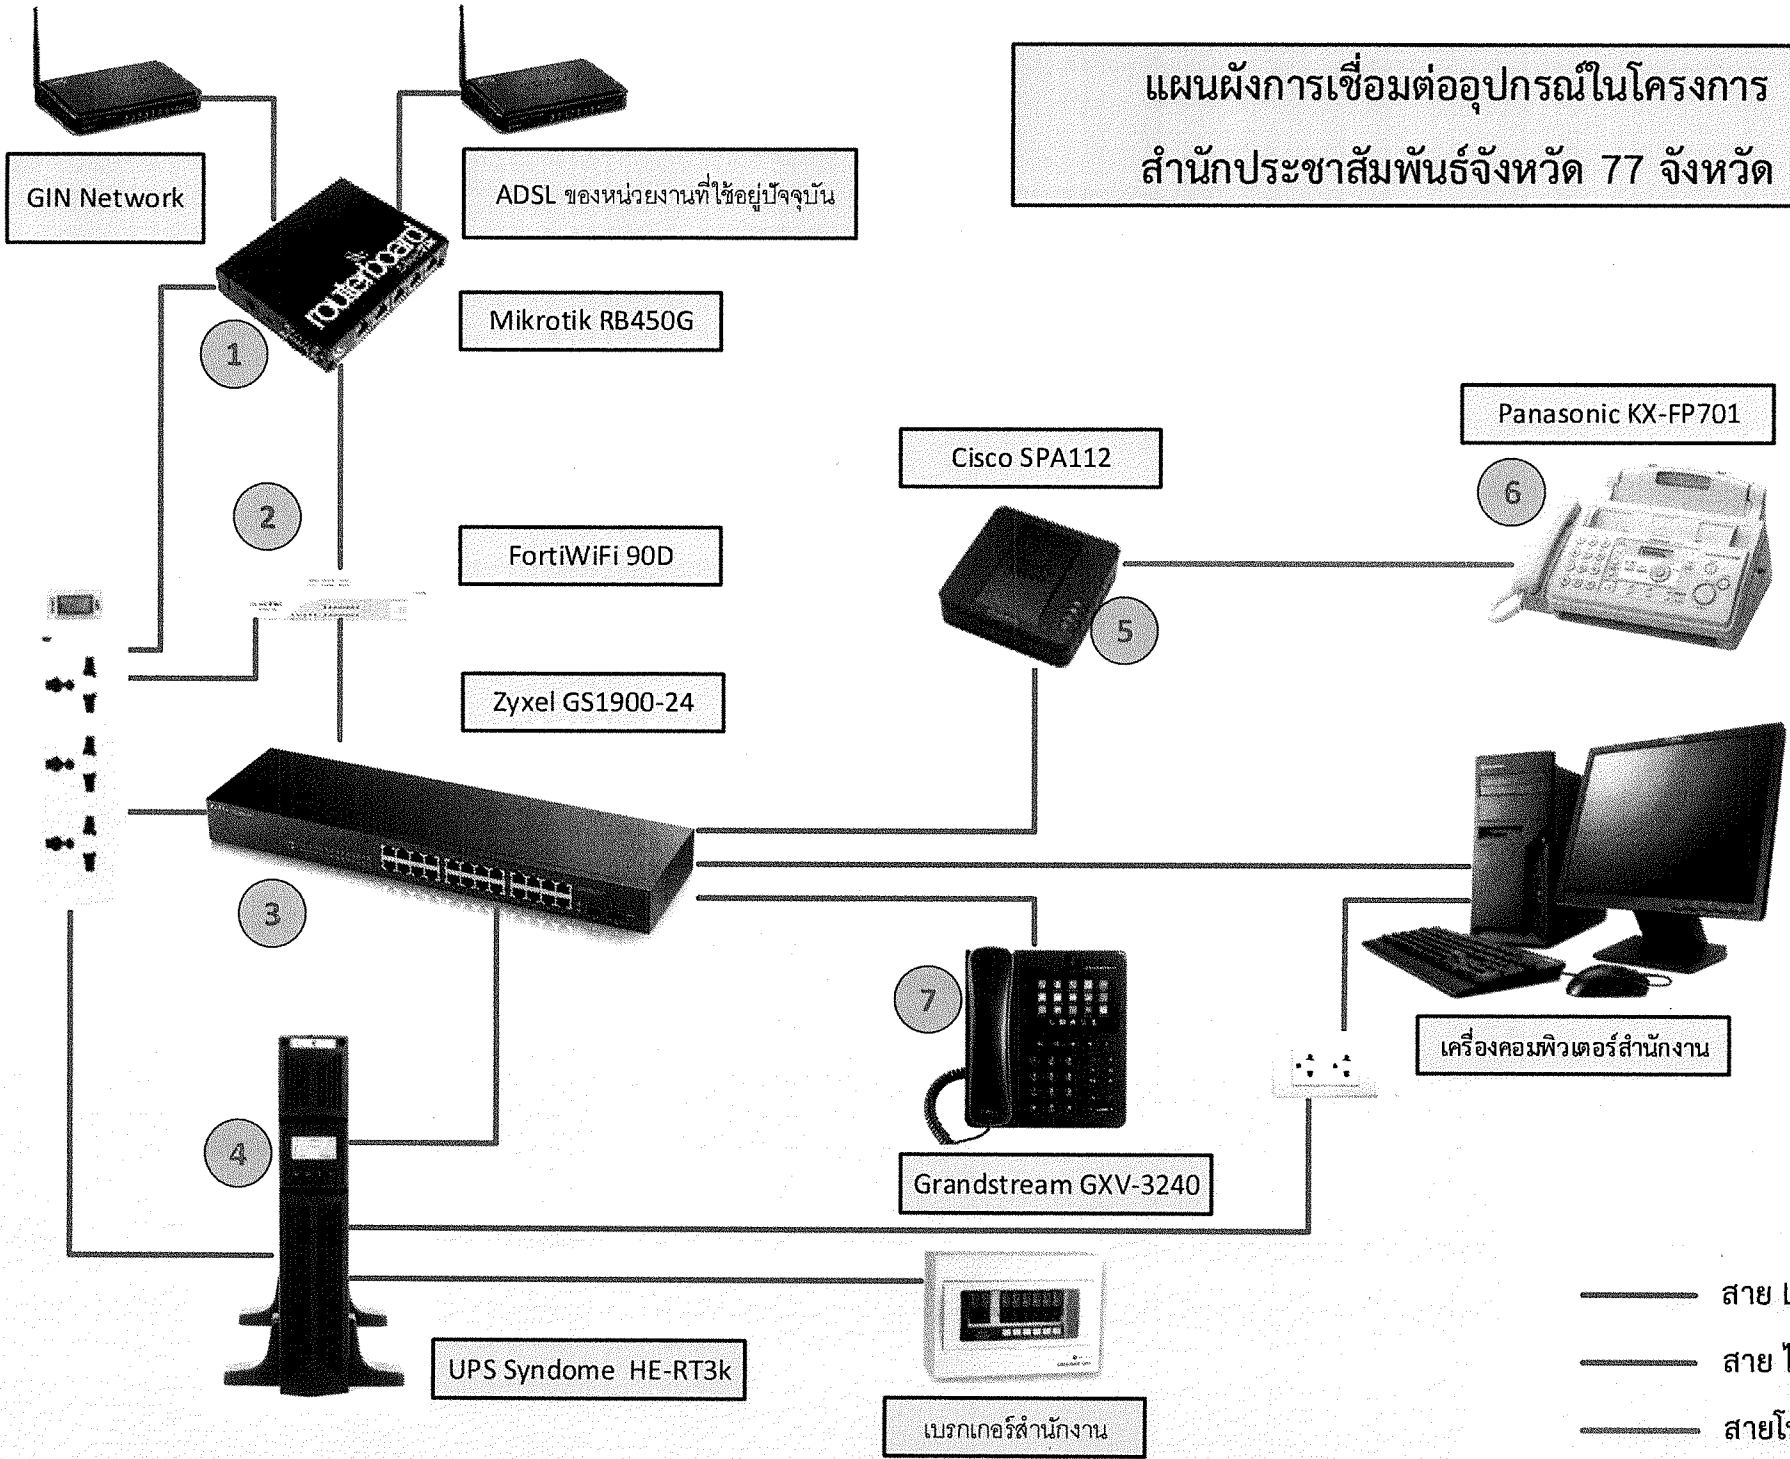

แผนผังการเชื่อมต่ออุปกรณ์ในโครงการ
สำนักประชาสัมพันธ์จังหวัด 77 จังหวัด

- สาย LAN
- - - สาย ไฟ
- ... สายโทรศัพท์