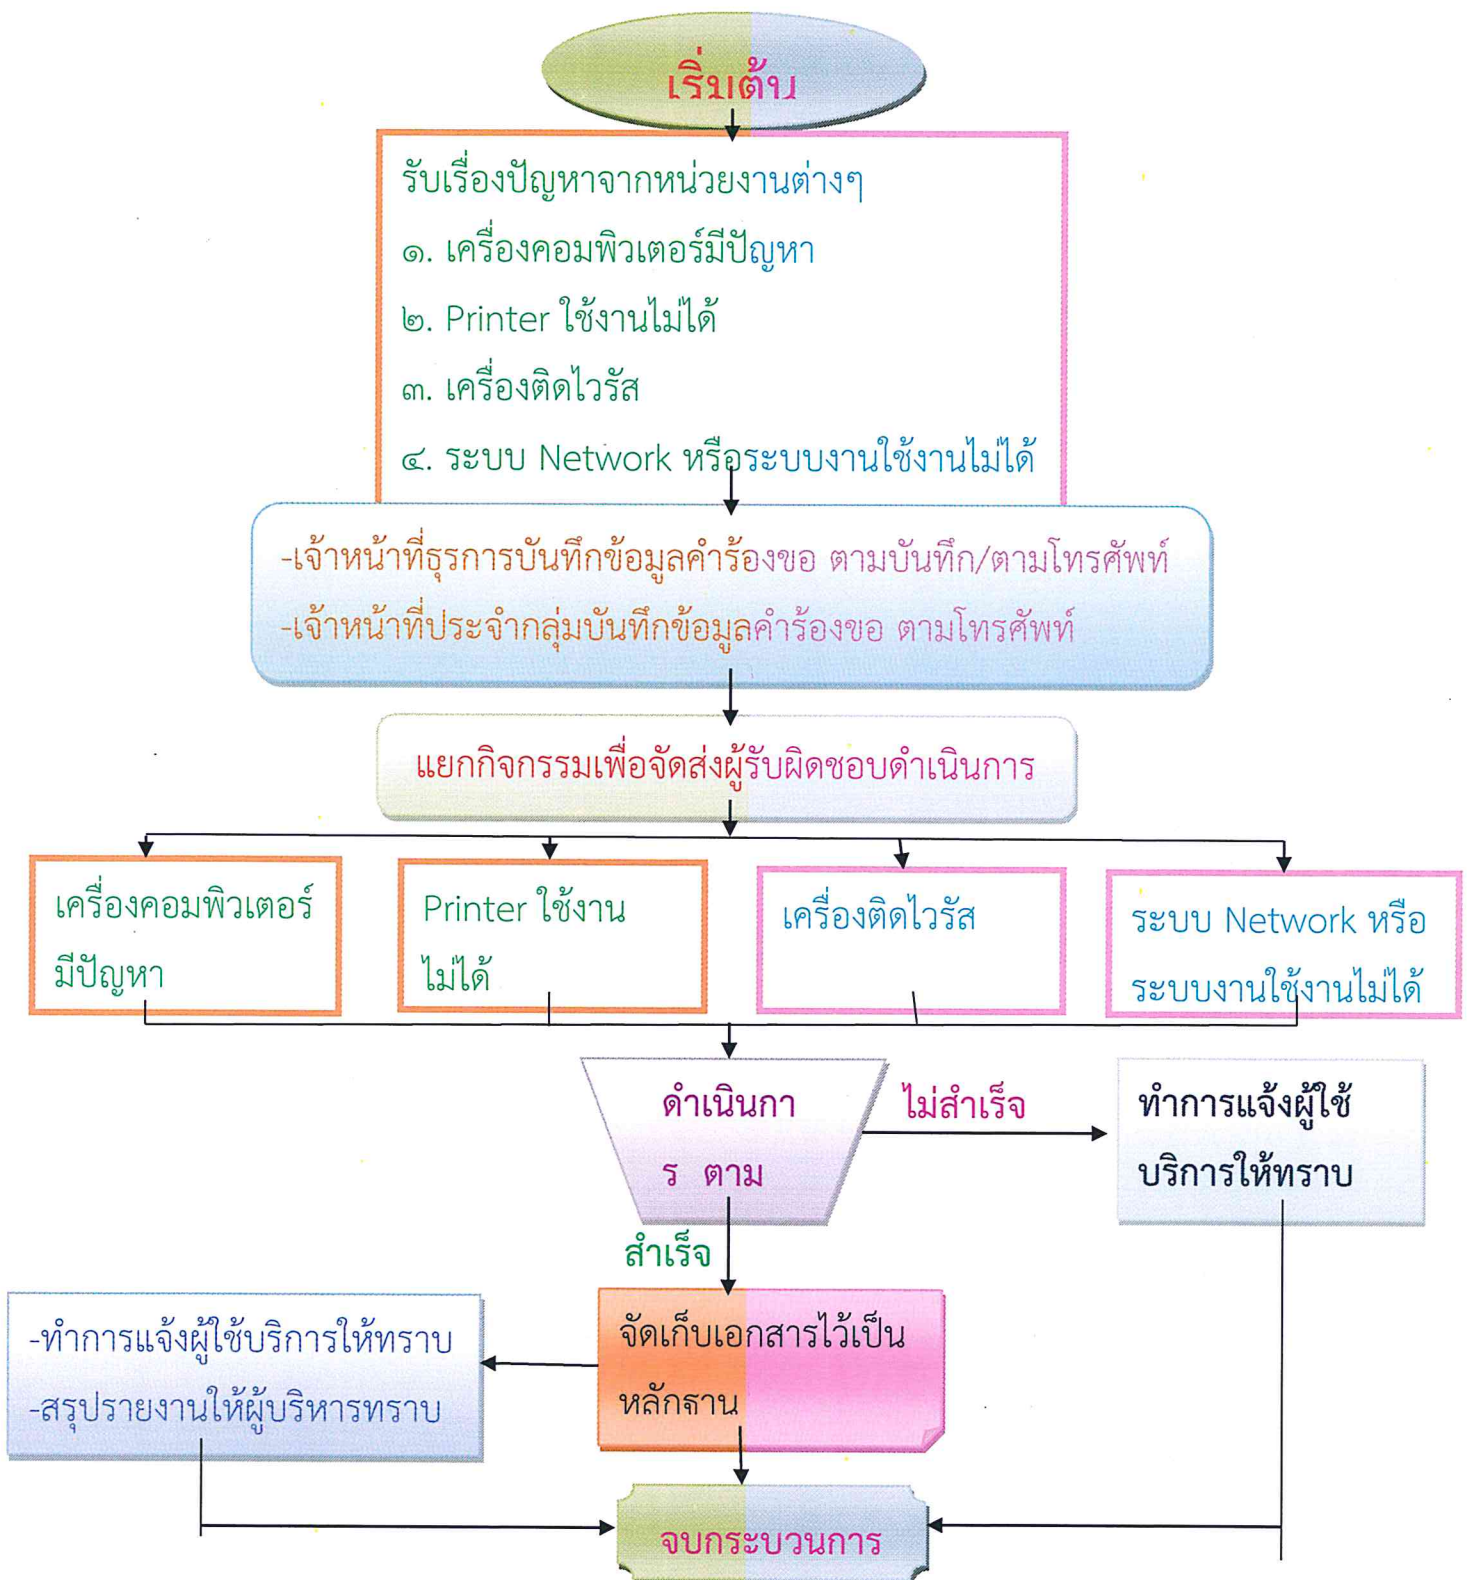

บันทึกข้อความ

ส่วนราชการ ศูนย์เทคโนโลยีสารสนเทศการประชาสัมพันธ์ ฝบห. โทร. ๐-๒๖๑๘-๒๓๒๓ ต่อ ๑๐๑๕

ที่ นร ๐๒๐๖.๐๑/๗๕๓ วันที่ ๒๐ เมษายน ๒๕๕๙

เรื่อง Flow Chart แสดงขั้นตอนการปฏิบัติงาน “งานบริการด้านเทคนิคและเชื่อมโยงเครือข่าย” ของ ศสช.

เรียน ผอ.สำนัก/กอง และหัวหน้าหน่วยงาน

ศสช. จัดทำ Flow Chart แสดงขั้นตอนการปฏิบัติงาน “งานบริการด้านเทคนิคและเชื่อมโยงเครือข่าย” ของกลุ่มพัฒนาเทคนิคและเชื่อมโยงเครือข่าย ตามเอกสารสารที่แนบ หรือทาง อินทราเน็ต กปส. ในหมวดสื่อเผยแพร่ ศสช. หัวข้อ คู่มือ

จึงเรียนมาเพื่อโปรดทราบและเวียนแจ้งให้บุคลากรภายในหน่วยงานท่านทราบต่อไปด้วย
จะขอบคุณยิ่ง

(นายณรกิจ ศรีธธา)

ผอ.ศสช.

Flow Chart แสดงขั้นตอนการปฏิบัติงาน งานบริการด้านเทคนิคและเชื่อมโยงเครือข่าย

*****ระยะเวลาในการดำเนินงาน ๑ - ๒ วัน ขึ้นอยู่กับกรณีของปัญหาในการแก้ไข*****